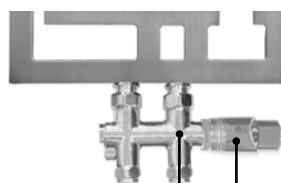

x 4

x 1

Ze względów bezpieczeństwa kołki rozporowe nie są dostarczane w komplecie. Poproś instalatora o dobór kołków odpowiednich do twojej ściany.

OPCJE

Code 5090.1111

Code 5090.1110

Code 5090.1119

KOD 5094.425

KOD 5094.427

KOD 5090.1111

Standard

Złącza do rur znajdziesz w katalogu Jaga - www.jaga.com.pl