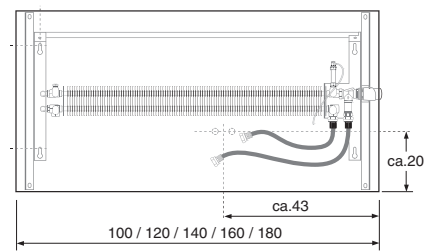

GEO POZIOMY

Instrukcja montażu

Wymiary

Podłączenia

Ze względów bezpieczeństwa kotki rozporowe nie są dostarczane w zestawie. Dobierz kotki odpowiednie do swojej ściany.

Zestaw montażowy

Odpowietrzanie

PL Wszystkie korki i odpowietzniki 1/2" i 1/8" są dokręcane w fabryce Jaga ręcznie. Sprawdź szczelność wszystkich tych punktów przy napełnianiu instalacji.