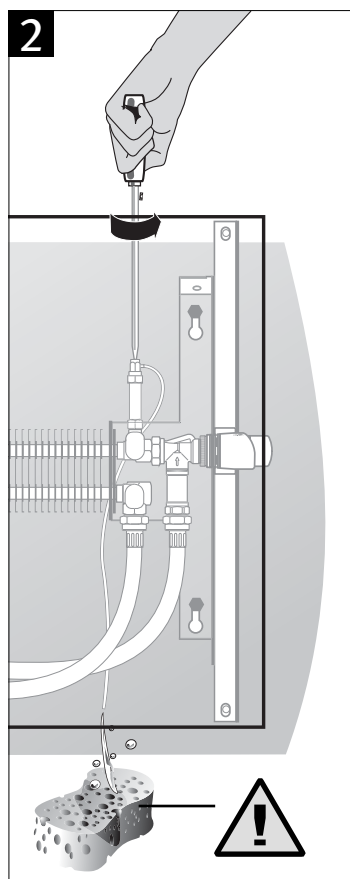

GEO POZIOMY

Instrukcja montażu

Wymiary

Podłączenia

Ze względów bezpieczeństwa kotki rozporowe nie są dostarczane w zestawie. Dobierz kotki odpowiednie do swojej ściany.

Zestaw montażowy

Odpowietrzanie

PL Wszystkie korki i odpowietzniki 1/2" i 1/8" są dokręcane w fabryce Jaga ręcznie. Sprawdź szczelność wszystkich tych punktów przy napełnianiu instalacji.