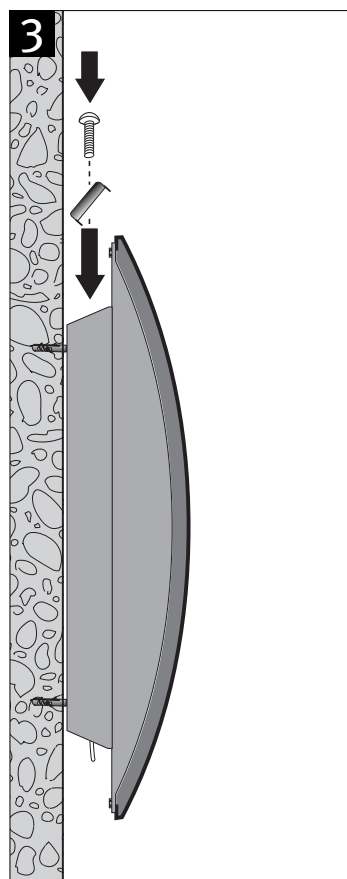

GEO POZIOMY

Instrukcja montażu

Wymiary

Podłączenia

Ze względów bezpieczeństwa kotki rozporowe nie są dostarczane w zestawie. Dobierz kotki odpowiednie do swojej ściany.

Zestaw montażowy

Odpowietrzanie

PL Wszystkie korki i odpowietzniki 1/2" i 1/8" są dokręcane w fabryce Jaga ręcznie. Sprawdź szczelność wszystkich tych punktów przy napełnianiu instalacji.