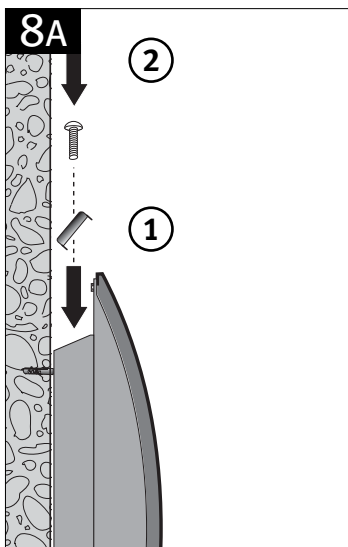

GEO POZIOMY

Instrukcja montażu

Wymiary

Podłączenia

Ze względów bezpieczeństwa kotki rozporowe nie są dostarczane w zestawie. Dobierz kotki odpowiednie do swojej ściany.

Zestaw montażowy

Odpowietrzanie

PL Wszystkie korki i odpowietzniki 1/2" i 1/8" są dokręcane w fabryce Jaga ręcznie. Sprawdź szczelność wszystkich tych punktów przy napełnianiu instalacji.