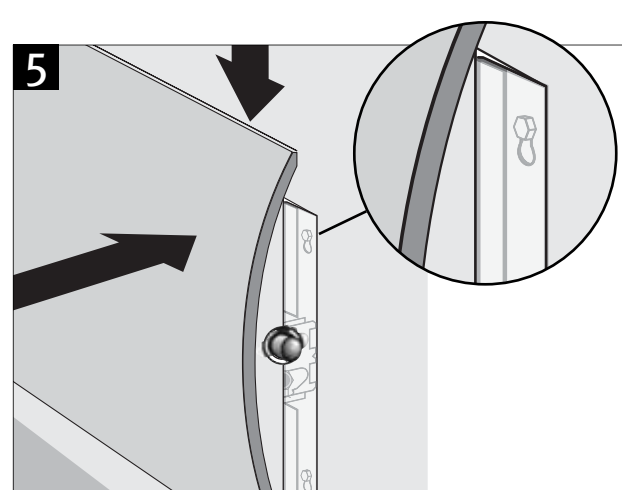

GEO POZIOMY

Instrukcja montażu

Wymiary

Podłączenia

Ze względów bezpieczeństwa kotki rozporowe nie są dostarczane w zestawie. Dobierz kotki odpowiednie do swojej ściany.

Zestaw montażowy

Odpowietrzanie

PL Wszystkie korki i odpowietzniki 1/2" i 1/8" są dokręcane w fabryce Jaga ręcznie. Sprawdź szczelność wszystkich tych punktów przy napełnianiu instalacji.