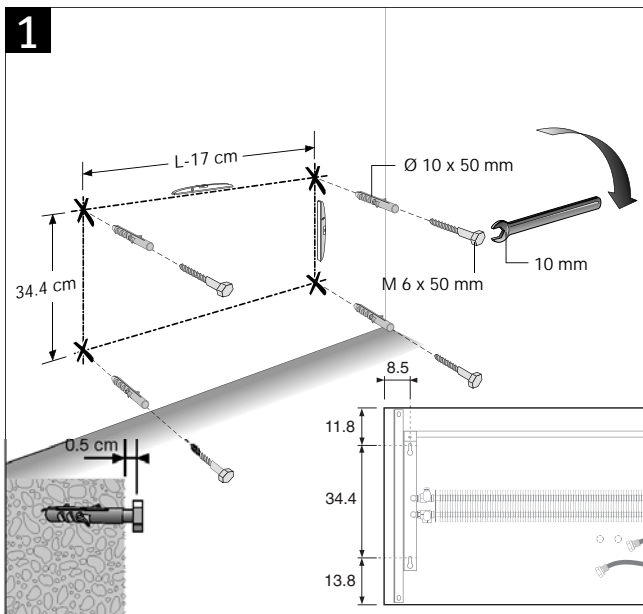

GEO POZIOMY

Instrukcja montażu

Wymiary

Podłączenia

Ze względów bezpieczeństwa kotki rozporowe nie są dostarczane w zestawie. Dobierz kotki odpowiednie do swojej ściany.

Zestaw montażowy

Odpowietrzanie

PL Wszystkie korki i odpowietzniki 1/2" i 1/8" są dokręcane w fabryce Jaga ręcznie. Sprawdź szczelność wszystkich tych punktów przy napełnianiu instalacji.