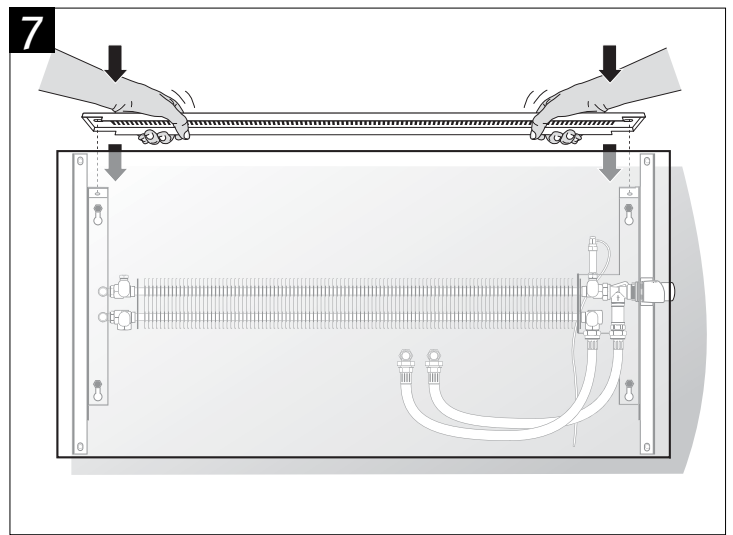

GEO POZIOMY

Instrukcja montażu

Wymiary

Podłączenia

Ze względów bezpieczeństwa kotki rozporowe nie są dostarczane w zestawie. Dobierz kotki odpowiednie do swojej ściany.

Zestaw montażowy

Odpowietrzanie

PL Wszystkie korki i odpowietzniki 1/2" i 1/8" są dokręcane w fabryce Jaga ręcznie. Sprawdź szczelność wszystkich tych punktów przy napełnianiu instalacji.