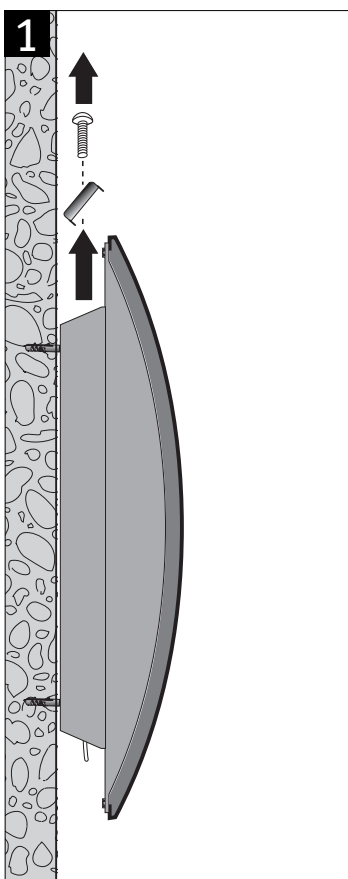

GEO POZIOMY

Instrukcja montażu

Wymiary

Podłączenia

Ze względów bezpieczeństwa kotki rozporowe nie są dostarczane w zestawie. Dobierz kotki odpowiednie do swojej ściany.

Zestaw montażowy

Odpowietrzanie

PL Wszystkie korki i odpowietzniki 1/2" i 1/8" są dokręcane w fabryce Jaga ręcznie. Sprawdź szczelność wszystkich tych punktów przy napełnianiu instalacji.