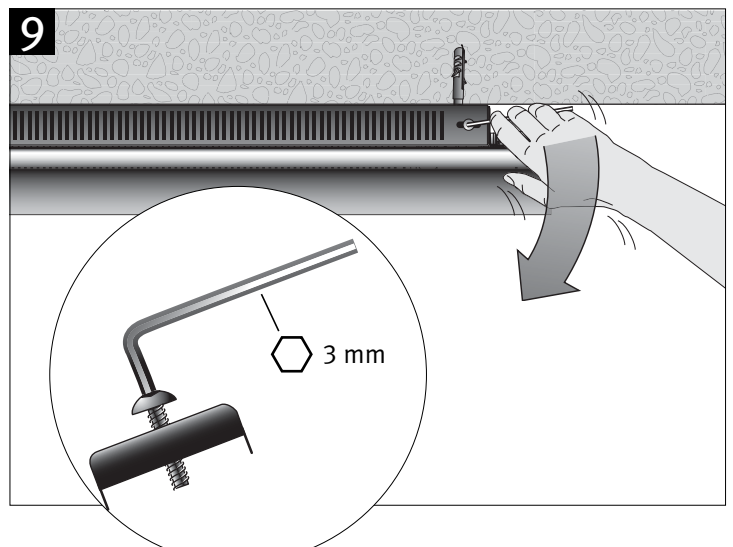

GEO POZIOMY

Instrukcja montażu

Wymiary

Podłączenia

Ze względów bezpieczeństwa kotki rozporowe nie są dostarczane w zestawie. Dobierz kotki odpowiednie do swojej ściany.

Zestaw montażowy

Odpowietrzanie

PL Wszystkie korki i odpowietzniki 1/2" i 1/8" są dokręcane w fabryce Jaga ręcznie. Sprawdź szczelność wszystkich tych punktów przy napełnianiu instalacji.