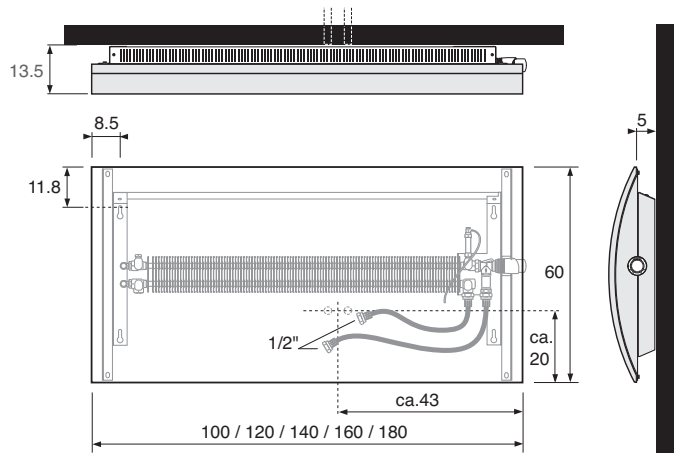

GEO POZIOMY

Instrukcja montażu

Wymiary

Podłączenia

Ze względów bezpieczeństwa kotki rozporowe nie są dostarczane w zestawie. Dobierz kotki odpowiednie do swojej ściany.

Zestaw montażowy

Odpowietrzanie

PL Wszystkie korki i odpowietzniki 1/2" i 1/8" są dokręcane w fabryce Jaga ręcznie. Sprawdź szczelność wszystkich tych punktów przy napełnianiu instalacji.