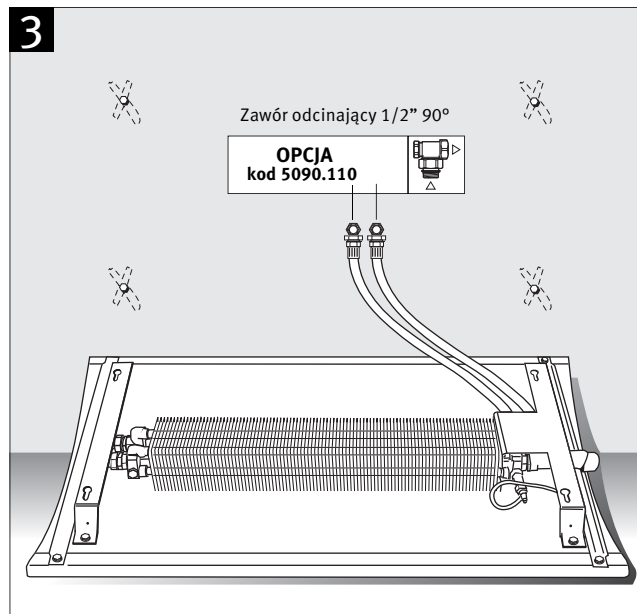

GEO POZIOMY

Instrukcja montażu

Wymiary

Podłączenia

Ze względów bezpieczeństwa kotki rozporowe nie są dostarczane w zestawie. Dobierz kotki odpowiednie do swojej ściany.

Zestaw montażowy

Odpowietrzanie

PL Wszystkie korki i odpowietzniki 1/2" i 1/8" są dokręcane w fabryce Jaga ręcznie. Sprawdź szczelność wszystkich tych punktów przy napełnianiu instalacji.