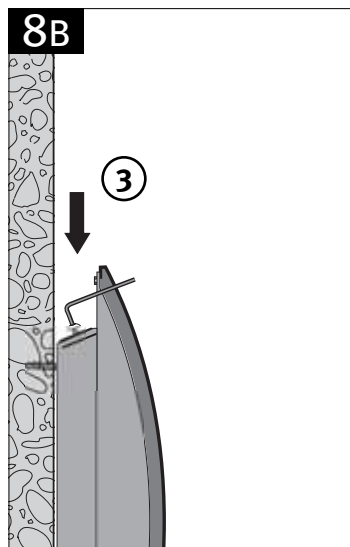

GEO POZIOMY

Instrukcja montażu

Wymiary

Podłączenia

Ze względów bezpieczeństwa kotki rozporowe nie są dostarczane w zestawie. Dobierz kotki odpowiednie do swojej ściany.

Zestaw montażowy

Odpowietrzanie

PL Wszystkie korki i odpowietzniki 1/2" i 1/8" są dokręcane w fabryce Jaga ręcznie. Sprawdź szczelność wszystkich tych punktów przy napełnianiu instalacji.