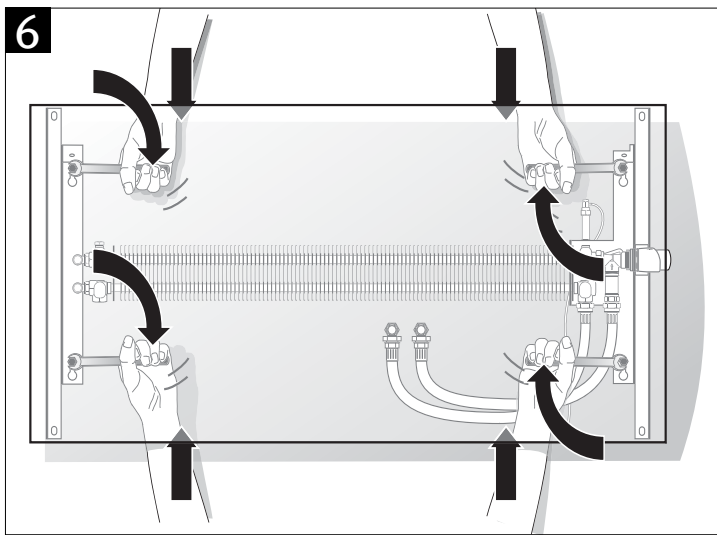

GEO POZIOMY

Instrukcja montażu

Wymiary

Podłączenia

Ze względów bezpieczeństwa kotki rozporowe nie są dostarczane w zestawie. Dobierz kotki odpowiednie do swojej ściany.

Zestaw montażowy

Odpowietrzanie

PL Wszystkie korki i odpowietzniki 1/2" i 1/8" są dokręcane w fabryce Jaga ręcznie. Sprawdź szczelność wszystkich tych punktów przy napełnianiu instalacji.