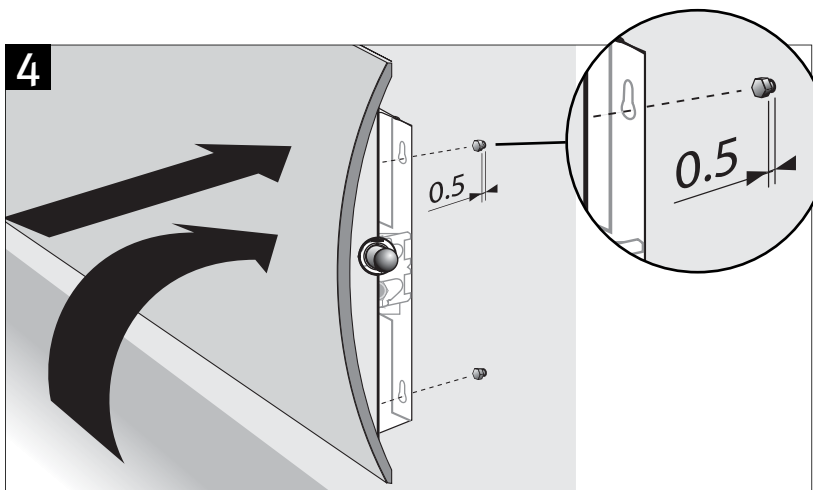

GEO POZIOMY

Instrukcja montażu

Wymiary

Podłączenia

Ze względów bezpieczeństwa kotki rozporowe nie są dostarczane w zestawie. Dobierz kotki odpowiednie do swojej ściany.

Zestaw montażowy

Odpowietrzanie

PL Wszystkie korki i odpowietzniki 1/2" i 1/8" są dokręcane w fabryce Jaga ręcznie. Sprawdź szczelność wszystkich tych punktów przy napełnianiu instalacji.