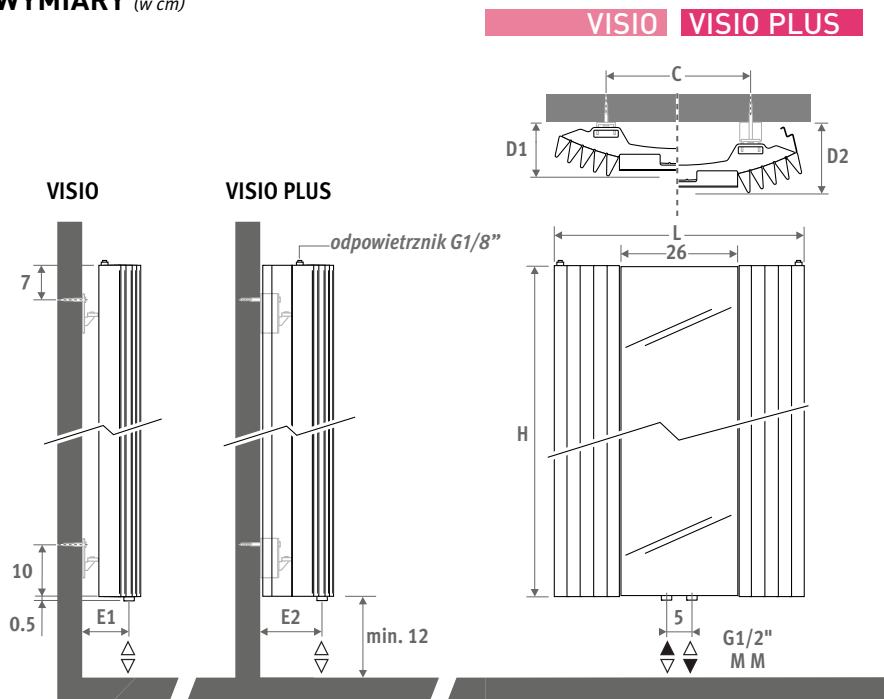

# IGUANA VISIO

WYMIARY (w cm)

VISIO VISIO PLUS

L	C	D1	D2	E1	E2
51.9	30	10.5	15.5	6.5	11.5
62.5	40	11.0	16.0	6.0	11.0
73.3	50	12.5	17.5	7.5	12.5