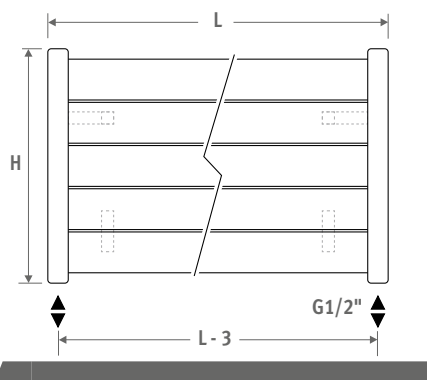

# DECO PANEL POZIOMY

WYMIARY (w cm)

- o podłączenia standardowe
- o wariant podłączeń

POJEDYNCZY    PODWÓJNY

POJEDYNCZY

PODWÓJNY

Dostępny również w wersji pionowej.

## MODEL STOJĄCY ZA DOPŁATĄ

Wysokość maksymalna 47 cm.

Dostawa:

- do 220 cm długości: 2 nóżki

- od 240 cm długości: 3 nóżki

Zalecany zestaw podłączeń:

31 lub 33, z podłączeniem 27/72.

**POJEDYNCZY PHSF.HHHLLL.XXX/32** lub **67**  
**PODWÓJNY PHDF.HHHLLL.XXX/27, 72, 32**  
lub **67**