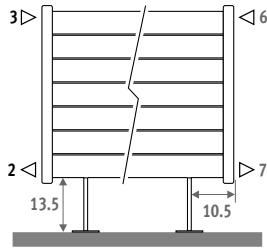

## MODEL STOJĄCY ZA DOPŁATĄ

Wysokość maksymalna 47 cm.

Dostawa:

- do 220 cm długości: 2 nóżki

- od 240 cm długości: 3 nóżki

Zalecany zestaw podłączeń:

31 lub 33, z podłączeniem 27/72.

**POJEDYNCZY PHSF.HHHLLL.XXX/32** lub **67**  
**PODWÓJNY PHDF.HHHLLL.XXX/27, 72, 32**  
lub **67**