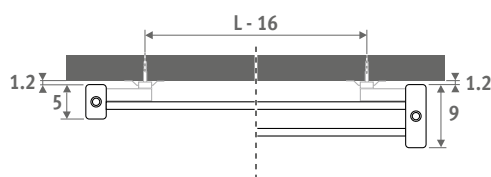

# DECO PANEL POZIOMY

WYMIARY (w cm)

- o podłączenia standardowe
- o wariant podłączeń

POJEDYNCZY    PODWÓJNY

POJEDYNCZY

PODWÓJNY

Dostępny również w wersji pionowej.

## MODEL STOJĄCY ZA DOPŁATĄ

Wysokość maksymalna 47 cm.

Dostawa:

- do 220 cm długości: 2 nóżki

- od 240 cm długości: 3 nóżki

Zalecany zestaw podłączeń:

31 lub 33, z podłączeniem 27/72.

**POJEDYNCZY PHSF.HHHLLL.XXX/32** lub **67**  
**PODWÓJNY PHDF.HHHLLL.XXX/27, 72, 32**  
lub **67**