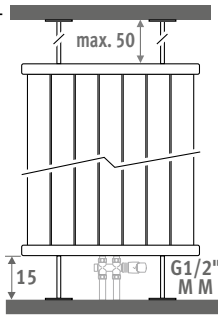

DOPLATA MODEL STOJĄCY

Do grzejników o długości od 53 cm do maks. 103 cm.

Dostawa:

- 2 nóżki
- 2 mocowania do sufitu
- podłączenie MM G1/2"

Zalecany zestaw podłączeń: set 42

KOD	€	
	kolor st.	inne
Deco Panel Pionowy Pojedynczy PVSF.HHHLLL.XXX/MM	102,00	122,40
Deco Panel Pionowy Podwójny PVDF.HHHLLL.XXX/MM	102,00	122,40

DOPLATA MODEL MONTOWANY PROSTOPADLE DO ŚCIANY

Do grzejników o długości od 53 cm do maks. 103 cm.

Wysokość maks. 220 cm

Kod podłączeń: wpisz kod LL lub RR zamiast MM.

Dostawa:

- 1 nóżka
- 2 mocowania boczne
- podłączenie LL lub RR G1/2"