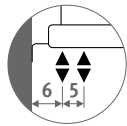

KOD	€	
	kolor st.	inne
Deco Panel Pionowy Pojedynczy PVSS.HHHLLL.XXX/RR	76,50	91,80
PVSS.HHHLLL.XXX/LL	76,50	91,80
Deco Panel Pionowy Podwójny PVDS.HHHLLL.XXX/RR	76,50	91,80
PVDS.HHHLLL.XXX/LL	76,50	91,80

Deco Panel Pionowy dostępny jest od wysokości 120 cm do 300 cm i od długości 32 cm do 120 cm.
Zapytanie: info@jaga.com.pl

EN 442

POJEDYNCZY

kod	wys.	dl.	kolor	podł.
PVSW . 180	028 .	XXX	/MM	
uzupełnij kodem koloru —				

L	W		€	
	75/65	55/45	kolor st.	inne
H 180				
028	490	251	312,40	374,90
040	736	377	426,20	511,50
053	981	502	538,30	646,10
066	1226	628	651,30	781,70
078	1471	753	765,50	918,60
091	1716	878	878,20	1053,90
103	1962	1004	990,40	1188,50
116	2207	1130	1104,40	1325,20

L	W		€	
	75/65	55/45	kolor st.	inne
H 192				
028	520	266	321,20	385,50
040	781	400	440,20	528,20
053	1041	533	559,20	671,00
066	1301	666	678,20	813,80
078	1561	799	795,40	954,50
091	1821	932	913,00	1095,60
103	2082	1065	1031,00	1237,10
116	2342	1198	1151,00	1381,20

L	W		€	
	75/65	55/45	kolor st.	inne
H 200				
028	540	276	329,10	394,90
040	811	415	449,90	539,90
053	1081	553	571,90	686,40
066	1351	691	693,90	832,80
078	1621	829	815,90	979,00
091	1891	967	935,90	1123,10
103	2162	1106	1057,80	1269,30
116	2432	1244	1180,60	1416,90

L	W		€	
	75/65	55/45	kolor st.	inne
H 220				
028	590	301	344,80	413,90
040	886	452	474,80	569,70
053	1181	603	604,70	725,70
066	1476	754	736,60	883,90
078	1771	904	866,40	1039,70
091	2066	1055	996,20	1195,40
103	2362	1206	1125,20	1350,20
116	2657	1357	1256,10	1507,40

L	W		€	
	75/65	55/45	kolor st.	inne
H 240				
028	641	327	363,00	435,50
040	961	490	500,60	600,70
053	1282	654	640,60	768,70
066	1602	817	777,30	932,70
078	1922	980	917,10	1100,50
091	2243	1144	1054,90	1266,00
103	2563	1307	1192,70	1431,30
116	2884	1471	1331,40	1597,70

L	W		€	
	75/65	55/45	kolor st.	inne
H 260				
028	692	353	379,80	455,80
040	1037	528	525,40	630,50
053	1383	705	673,20	807,80
066	1729	881	819,90	983,90
078	2075	1057	965,60	1158,80
091	2421	1234	1113,20	1335,80
103	2766	1409	1259,90	1512,00
116	3112	1586	1406,80	1688,20

PODWÓJNY

kod	wys.	dl.	kolor	podł.
PVDW . 180	028 .	XXX	/MM	
uzupełnij kodem koloru —				

L	W		€	
	75/65	55/45	kolor st.	inne
H 180				
028	740	376	624,80	749,70
040	1109	564	852,50	1022,90
053	1479	752	1076,60	1291,90
066	1849	941	1302,70	1563,20
078	2219	1129	1530,80	1837,00
091	2589	1317	1756,70	2108,00
103	2958	1505	1980,50	2376,70
116	3328	1693	2208,80	2650,50

L	W		€	
	75/65	55/45	kolor st.	inne
H 192				
028	779	396	642,30	770,80
040	1169	595	880,30	1056,40
053	1558	793	1118,30	1342,00
066	1948	991	1356,30	1627,50
078	2338	1189	1590,40	1908,60
091	2727	1387	1826,10	2191,40
103	3117	1586	2062,00	2474,40
116	3506	1784	2301,90	2762,30

L	W		€	
	75/65	55/45	kolor st.	inne
H 200				
028	806	410	658,40	789,90
040	1208	615	900,00	1080,00
053	1611	820	1144,10	1372,90
066	2014	1025	1387,70	1665,20
078	2417	1230	1631,80	1958,10
091	2820	1435	1871,90	2246,40
103	3222	1639	2115,50	2538,70
116	3625	1844	2361,30	2833,60