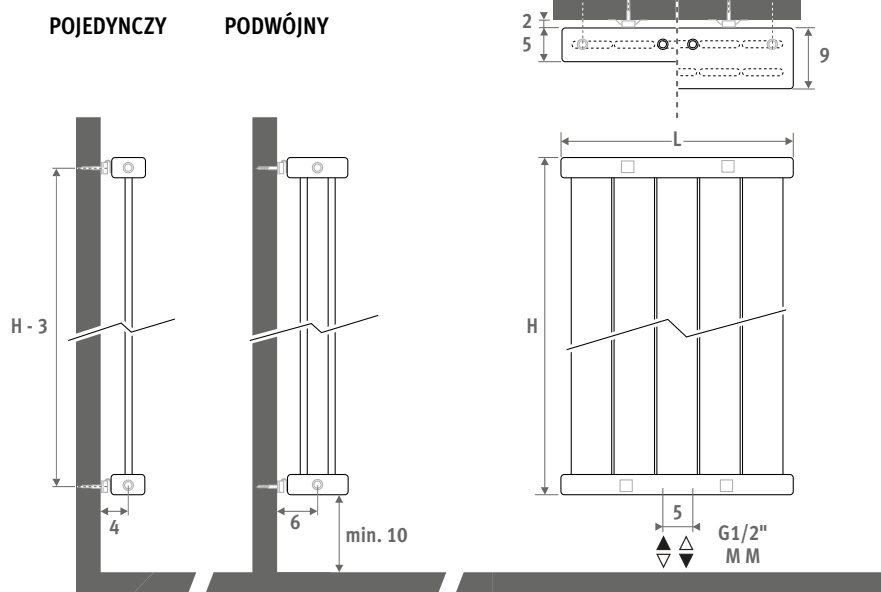

Dostępny również jako
model poziomy.

DECO PANEL PIONOWY PODWÓJNY traffic white 333

DECO PANEL

DECO PANEL PIONOWY

WYMIARY (w cm)

- standardowe podłączenia
- wariant podłączeń

POJEDYNCZY PODWÓJNY

Dostępny również jako model poziomy.