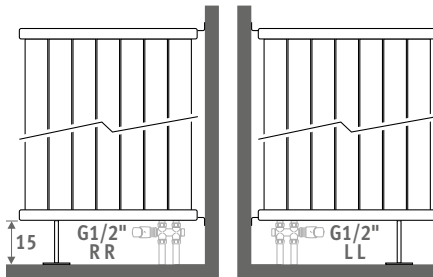

KOD	€	
	kolor st.	inne
Deco Panel Pionowy Pojedynczy PVSS.HHHLLL.XXX/RR	76,50	91,80
PVSS.HHHLLL.XXX/LL	76,50	91,80
Deco Panel Pionowy Podwójny PVDS.HHHLLL.XXX/RR	76,50	91,80
PVDS.HHHLLL.XXX/LL	76,50	91,80

Deco Panel Pionowy dostępny jest od wysokości 120 cm do 300 cm i od długości 32 cm do 120 cm.
Zapytanie: info@jaga.com.pl

EN 442

POJEDYNCZY

kod	wys.	dl.	kolor	podł.
PVSW . 180	028 .	XXX	/MM	
uzupełnij kodem koloru —				

L	W		€	
	75/65	55/45	kolor st.	inne
H 180				
028	490	251	312,40	374,90
040	736	377	426,20	511,50
053	981	502	538,30	646,10
066	1226	628	651,30	781,70
078	1471	753	765,50	918,60
091	1716	878	878,20	1053,90
103	1962	1004	990,40	1188,50
116	2207	1130	1104,40	1325,20

L	W		€	
	75/65	55/45	kolor st.	inne
H 192				
028	520	266	321,20	385,50
040	781	400	440,20	528,20
053	1041	533	559,20	671,00
066	1301	666	678,20	813,80
078	1561	799	795,40	954,50
091	1821	932	913,00	1095,60
103	2082	1065	1031,00	1237,10
116	2342	1198	1151,00	1381,20

L	W		€	
	75/65	55/45	kolor st.	inne
H 200				
028	540	276	329,10	394,90
040	811	415	449,90	539,90
053	1081	553	571,90	686,40
066	1351	691	693,90	832,80
078	1621	829	815,90	979,00
091	1891	967	935,90	1123,10
103	2162	1106	1057,80	1269,30
116	2432	1244	1180,60	1416,90

L	W		€	
	75/65	55/45	kolor st.	inne
H 220				
028	590	301	344,80	413,90
040	886	452	474,80	569,70
053	1181	603	604,70	725,70
066	1476	754	736,60	883,90
078	1771	904	866,40	1039,70
091	2066	1055	996,20	1195,40
103	2362	1206	1125,20	1350,20
116	2657	1357	1256,10	1507,40

L	W		€	
	75/65	55/45	kolor st.	inne
H 240				
028	641	327	363,00	435,50
040	961	490	500,60	600,70
053	1282	654	640,60	768,70
066	1602	817	777,30	932,70
078	1922	980	917,10	1100,50
091	2243	1144	1054,90	1266,00
103	2563	1307	1192,70	1431,30
116	2884	1471	1331,40	1597,70

L	W		€	
	75/65	55/45	kolor st.	inne
H 260				
028	692	353	379,80	455,80
040	1037	528	525,40	630,50
053	1383	705	673,20	807,80
066	1729	881	819,90	983,90
078	2075	1057	965,60	1158,80
091	2421	1234	1113,20	1335,80
103	2766	1409	1259,90	1512,00
116	3112	1586	1406,80	1688,20

PODWÓJNY

kod	wys.	dl.	kolor	podł.
PVDW . 180	028 .	XXX	/MM	
uzupełnij kodem koloru —				

L	W		€	
	75/65	55/45	kolor st.	inne
H 180				
028	740	376	624,80	749,70
040	1109	564	852,50	1022,90
053	1479	752	1076,60	1291,90
066	1849	941	1302,70	1563,20
078	2219	1129	1530,80	1837,00
091	2589	1317	1756,70	2108,00
103	2958	1505	1980,50	2376,70
116	3328	1693	2208,80	2650,50

L	W		€	
	75/65	55/45	kolor st.	inne
H 192				
028	779	396	642,30	770,80
040	1169	595	880,30	1056,40
053	1558	793	1118,30	1342,00
066	1948	991	1356,30	1627,50
078	2338	1189	1590,40	1908,60
091	2727	1387	1826,10	2191,40
103	3117	1586	2062,00	2474,40
116	3506	1784	2301,90	2762,30

L	W		€	
	75/65	55/45	kolor st.	inne
H 200				
028	806	410	658,40	789,90
040	1208	615	900,00	1080,00
053	1611	820	1144,10	1372,90
066	2014	1025	1387,70	1665,20
078	2417	1230	1631,80	1958,10
091	2820	1435	1871,90	2246,40
103	3222	1639	2115,50	2538,70
116	3625	1844	2361,30	2833,60