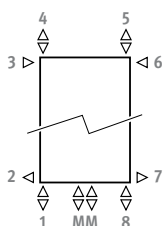

Inne podłączenia (bez dopłaty):

- podłączenie dolne: wpisz kod 18 lub 81
- podłączenie górne: wpisz kod 45 lub 54
- podłączenie boczne: wpisz kod 32, 67, 41 lub 58 zamiast MM. Kod 32 lub 67 nie pasują do grzejnika montowanego prostopadle do ściany (PVSS/PVDS)!
- podłączenie przelotowe: wpisz kod 51 lub 48