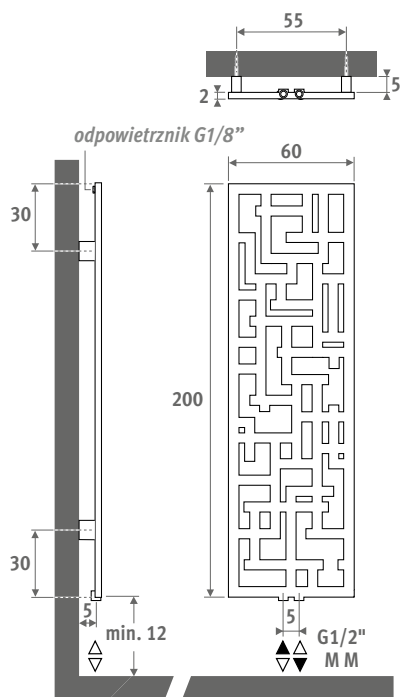

Rurka RPE/ALU 18/2 **318**

Inne zestawy podłączeń i złącza

Patrz rozdział "Zestawy podłączeń i zawory" aby znaleźć inne zestawy i dane techniczne.

EN 442

CROSSROADS

WYMIARY (w cm)

STAL NIERDZEWNA

kod	wys.	dl.	kolor	podł.
CROW . 200	060	012	/MM	
	W	W	€	
	75/65	55/45		
L	H 200			
060	645	339	4081,80	

LAKIEROWANY

kod	wys.	dl.	kolor	podł.
CROW . 200	060	XXX	/MM	
<i>fill in colour code</i>				
	W	W	€	
	75/65	55/45	kolor st.	inne
L	H 200			
060	989	528	1974,90	2370,00

Wydajności zgodne z EN442 przy temp. pomieszczenia 20°C