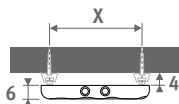

MOON

kod wys. dł. kolor
MOOW . 196 050 . XXXX
 uzupełnij kodem koloru

	W	W	€	€
	75/65	55/45	kolor st.	inne
L	H 196			
050	896	485	3020,30	3262,10

Wydajności zgodne z EN442 przy temp. pomieszczenia 20°C

WYMIARY (w cm)