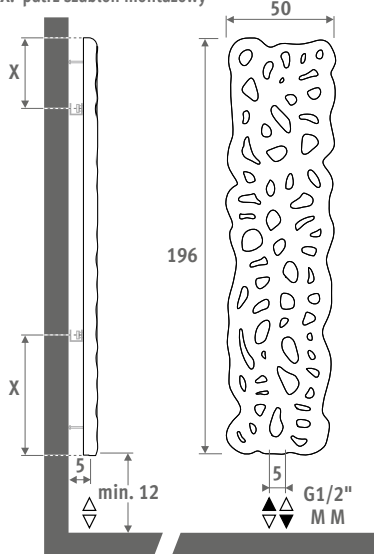

MOON

kod wys. dł. kolor
MOOW . 196 050 . XXXX
uzupełnij kodem koloru

	W	W	€	€
	75/65	55/45	kolor st.	inne
L	H 196			
050	896	485	3020,30	3262,10

Wydajności zgodne z EN442 przy temp. pomieszczenia 20°C

WYMIARY (w cm)

X: patrz szablon montażowy

DOSTAWA STANDARDOWA

- ścienny grzejnik z mineralnego kompozytu, wykończony odpornym na zarysowania lakierem
- centralne podłączenie MM dolne
- zawiesia do grzejnika
- szablon instalacyjny

KOLORY

Standardowe kolory

Inne kolory: każdy RAL na zamówienie.

PODŁĄCZENIA

Odpowietrznik należy umieścić na instalacji powyżej grzejnika.

Standardowe podłączenia:
centralne podłączenie MM.

Grzejnik jest symetryczny i może być montowany w pozycji odwróconej.

Podłączenie do instalacji

jednorurowej:

zestawy podłączeń 41, 42, 48 lub 49.

Maks. 2 grzejniki w pętli.