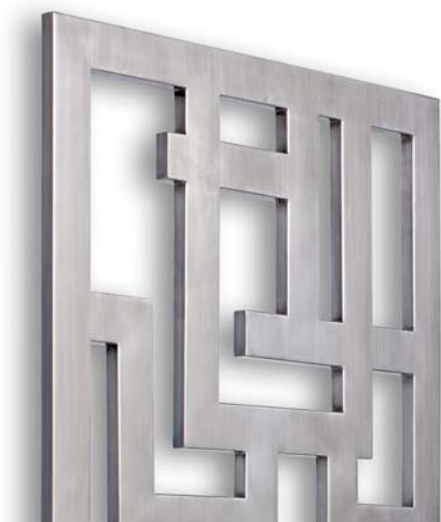

jaga

ORECA

INSPIRED
BY  **jaga**

CROSSROADS & MOON € 2017.PL

CROSSROADS MOON

CROSSROADS wersja ze stali nierdzewnej

MOON biały 9016

ORECA DESIGN