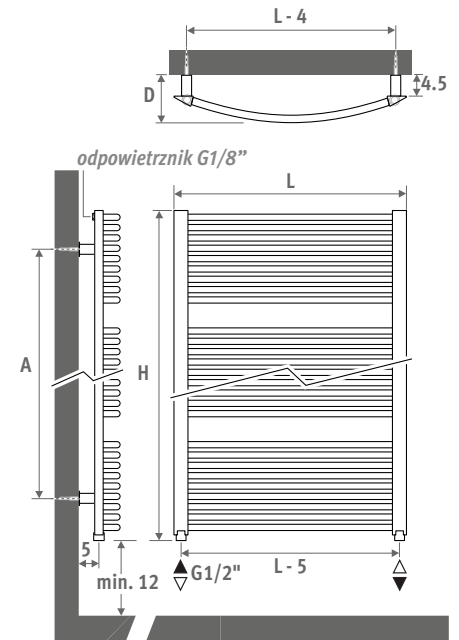

jaga

Eyecatchers

ACCOLADE SANI € 2017.PL

**ŁAGODNE CIEPŁO
W DYSTYNGOWANEJ FORMIE!**
Organiczny delikatny design w subtelnej
prostocie lekko wygiętych rurek.

WYMIARY (w cm)

L	D	H	A
050	10.3	089	67.0
065	10.6	122	101.1
080	10.7	153	131.5
095	11.0	181	137.0
		215	137.0

ZESTAWY PODŁĄCZEŃ

Podłączenie od ściany Jaga Danfoss podwójny kątowy

Głowica termostaticzna i złączka w komplecie.

set 88	Od ściany	€
	CODE.DHR.CD.1...	165,60

uzupełnij kodem złącz

- Rurka metalowa 15/1 **115**
- Rurka metalowa 16/1 **116**
- Rurka metalowa 18/1 **118**
- Rurka RPE/ALU 16/2 **316**
- Rurka RPE/ALU 18/2 **318**

Inne podłączenia:

Patrz rozdział "Zestawy podłączeń i zawory" aby znaleźć inne zestawy i dane techniczne.

Dostępny również bez odstępów na ręczniki.

ACCOLADE SANI

kod wys. dł. kolor podł.
ACSW . 089 050 . XXX /18
uzupełnij kodem koloru —┘

	W	W	€	€
	75/65	55/45	kolor st.	inne
L H 089				
050	502	260	546,30	655,50
065	629	325	642,90	771,40
080	756	391	670,60	804,80
095	883	457	707,40	848,80
L H 122				
050	688	355	695,00	834,00
065	882	457	740,60	888,60
080	1075	559	787,10	944,50
095	1269	661	833,00	999,50
L H 153				
050	827	425	778,80	934,60
065	1065	552	829,70	995,70
080	1303	680	881,90	1058,30
095	1542	808	932,80	1119,40
L H 181				
050	982	503	856,10	1027,30
065	1263	656	915,10	1098,10
080	1545	809	979,90	1175,90
095	1826	962	1045,10	1254,10
L H 215				
050	1171	598	992,90	1191,40
065	1494	777	1080,70	1296,80
080	1818	957	1167,80	1401,30
095	2141	1136	1255,10	1506,10