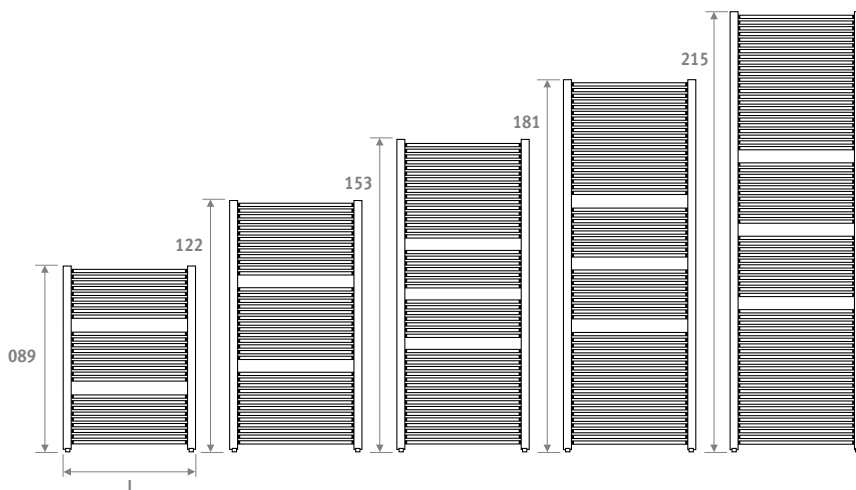

jaga

Eyecatchers

ACCOLADE SANI € 2017.PL

**ŁAGODNE CIEPŁO
W DYSTYNGOWANEJ FORMIE!**
Organiczny delikatny design w subtelnej
prostocie lekko wygiętych rurek.

WYMIARY (w cm)

L	D	H	A
050	10.3	089	67.0
065	10.6	122	101.1
080	10.7	153	131.5
095	11.0	181	137.0
		215	137.0

ZESTAWY PODŁĄCZEŃ

Podłączenie od ściany Jaga Danfoss podwójny kątowy

Głowica termostaticzna i złączka w komplecie.

set 88	Od ściany	€
	CODE.DHR.CD.1...	165,60

uzupełnij kodem złącz

- Rurka metalowa 15/1 **115**
- Rurka metalowa 16/1 **116**
- Rurka metalowa 18/1 **118**
- Rurka RPE/ALU 16/2 **316**
- Rurka RPE/ALU 18/2 **318**

Inne podłączenia:

Patrz rozdział "Zestawy podłączeń i zawory" aby znaleźć inne zestawy i dane techniczne.

Dostępny również bez odstępów na ręczniki.

ACCOLADE SANI

kod wys. dł. kolor podł.
ACSW . 089 050 . XXX /18
uzupełnij kodem koloru —┘

	W	W	€	€
	75/65	55/45	kolor st.	inne
L H 089				
050	502	260	546,30	655,50
065	629	325	642,90	771,40
080	756	391	670,60	804,80
095	883	457	707,40	848,80
L H 122				
050	688	355	695,00	834,00
065	882	457	740,60	888,60
080	1075	559	787,10	944,50
095	1269	661	833,00	999,50
L H 153				
050	827	425	778,80	934,60
065	1065	552	829,70	995,70
080	1303	680	881,90	1058,30
095	1542	808	932,80	1119,40
L H 181				
050	982	503	856,10	1027,30
065	1263	656	915,10	1098,10
080	1545	809	979,90	1175,90
095	1826	962	1045,10	1254,10
L H 215				
050	1171	598	992,90	1191,40
065	1494	777	1080,70	1296,80
080	1818	957	1167,80	1401,30
095	2141	1136	1255,10	1506,10