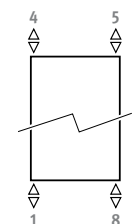

Standardowe kolory:

- traffic white RAL 9016 (333), matowy
- sandblast grey (001), metalik strukturalny

Inne kolory: patrz tabela kolorów.

PODŁĄCZENIA

Kod:

1° cyfra = zasilanie

2° cyfra = powrót

Standardowe podłączenia:

Kod 18, odwracalny 18 lub

81

Inne podłączenia (bez dopłaty)

- podłączenie górne:
grzejnik Accolade jest symetryczny i może by montowany w pozycji odwróconej. Rurka dyfuzyjna powinna być zamontowana na powrocie. Dostarczane bez dopłaty przy zamówieniu z kodem 45 lub 54 zamiast 18. Należy przewidzieć odpowietrznik na instalacji powyżej grzejnika.
- podłączenie jednopunktowe: patrz rozdział "Zestawy podłączeń i zawory" - set 81 lub 82.
- możliwość zastosowania grzałki elektrycznej